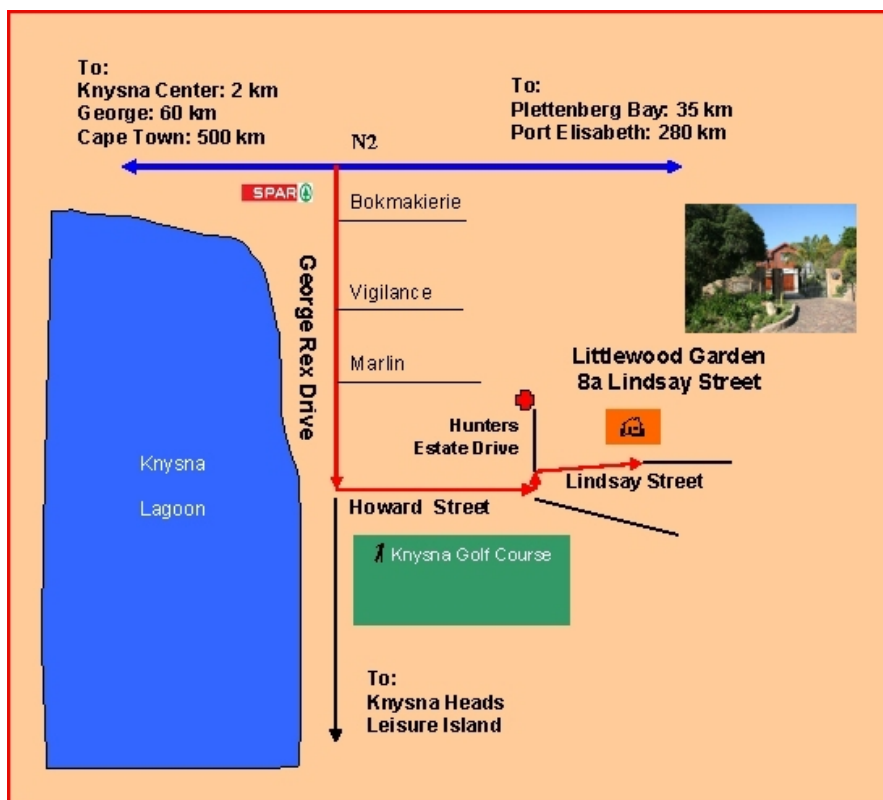

Littlewood Garden

8a Lindsay Street - Hunters Home – Knysna 6571 – South Africa

Tel. +27 (44) 384 1544 Cell: +27 (79) 3535 320

www.littlewoodgarden.com

e-mail: info@littlewoodgarden.com

Anfahrtsbeschreibung

Check In: 15.00h – 18.00h, andere Zeiten nach Absprache

GPS-Koordinaten:

Latitude: S34°03'338'; Longitude: E023°04'729'

Biegen Sie am östlichen Ausgang der Stadt (Richtung Plettenberg Bay) von der N2 in den **George Rex Drive** (Richtung Heads und Leisure Isle).

Biegen Sie die 4. Strasse **links** Richtung **Hunters Home** in die **Howard Street** (der Golfplatz liegt nun zu Ihrer Rechten).

Nach ca. 500 m biegen Sie **links** in den **Hunters Estate Drive** und **sofort** (nach 2m) wieder **rechts** in die **Lindsay Street**.

Littlewood Garden befindet sich ca. 300 m weiter zu Ihrer linken Seite (gegenüber von PUMULA Lodge).